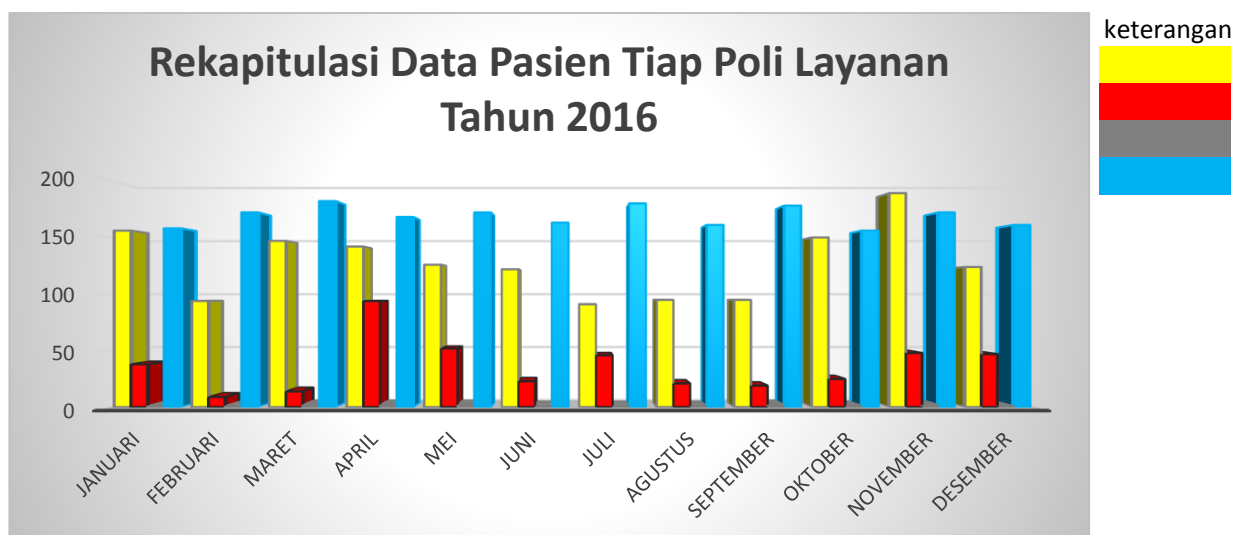

Rekapitulasi Data Pasien Rumah Sakit Hewan Pendidikan Universitas Udayana

Tahun: 2016

Bulan	Interna	Bedah	Ternak	Umum	Total
Januari	156	38	158	1	353
Februari	94	9	172	1	276
Maret	147	14	182	2	345
April	142	94	168	2	406
Mei	126	52	172	2	352
Juni	122	23	163	1	309
Juli	91	46	180	1	318
Agustus	95	21	161	1	278
September	95	19	178	2	294
Oktober	150	25	156	1	332
November	189	48	172	2	411
Desember	124	47	161	1	333
TOTAL	1531	436	2023	17	4007

:
Interna
Bedah
Umum
ternak