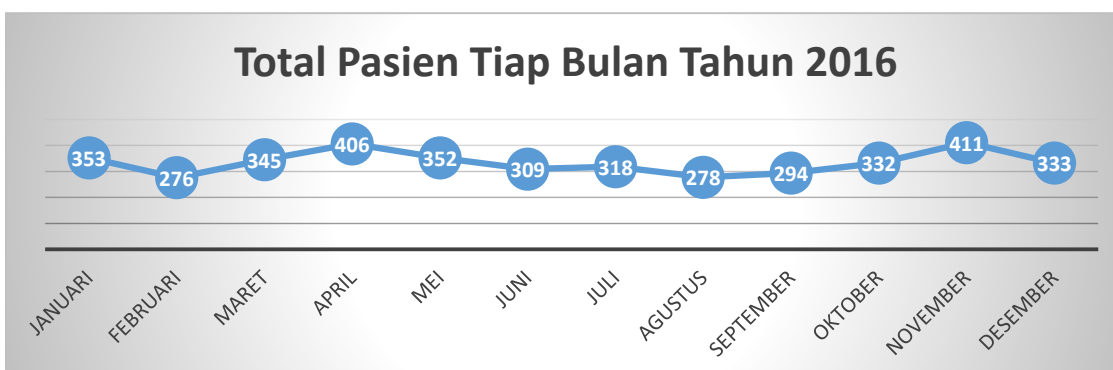

Rekapitulasi Data Pasien Rumah Sakit Hewan Pendidikan Universitas Udayana

Tahun: 2016

Bulan	Interna	Bedah	Ternak	Umum	Total
Januari	156	38	158	1	353
Februari	94	9	172	1	276
Maret	147	14	182	2	345
April	142	94	168	2	406
Mei	126	52	172	2	352
Juni	122	23	163	1	309
Juli	91	46	180	1	318
Agustus	95	21	161	1	278
September	95	19	178	2	294
Oktober	150	25	156	1	332
November	189	48	172	2	411
Desember	124	47	161	1	333
TOTAL	1531	436	2023	17	4007

:
Interna
Bedah
Umum
ternak